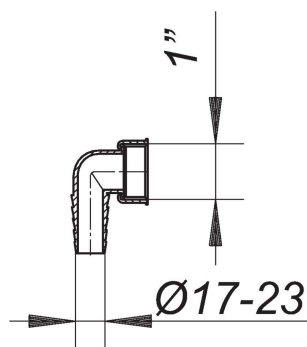

14. Mai 2021

Winkelschlauchtülle, weiß, 1"

Artikel Nr. **090300**
GTIN/EAN: 4001636090300
Rabattgruppe: 1

mit loser Überwurfmutter

Material:
Polypropylen, hochschlagfest