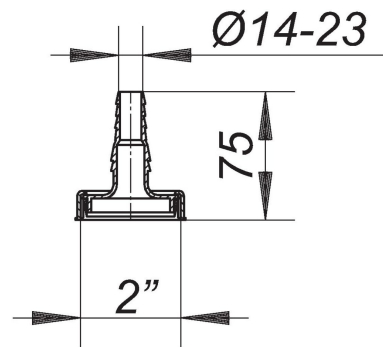

## Schlauchtülle 111, 1 1/2"

Artikel Nr. **090270**  
GTIN/EAN: 4001636090270  
Rabattgruppe: 1

passend zu Waschgeräte-Siphon 111