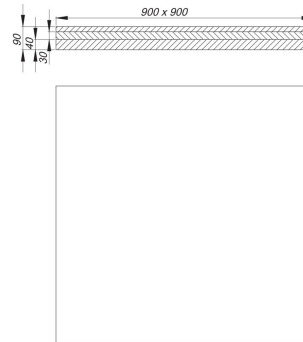

21. November 2019

DALLMER**supportset shower underlay DallFlex, 900 x 900 mm**

Product No. **540393**
 EAN: 4001636540393
 Discount group: 5

For height adjustment of DallFlex shower underlays. Three combinable shower bases with a height of 20, 30 and 40 mm.

material:
 rigid expanded polystyrene (EPS) foam

Product No.	Description	Dimensions
540133	shower underlay DallFlex Compact Plan, DN 40, 0,9 x 0,9 m	DN 40, 0,9 x 0,9 m
540201	shower underlay DallFlex Compact, DN 50, 0,9 x 0,9 m	DN 50, 0,9 x 0,9 m
540126	shower underlay DallFlex Floor D, DN 50, 0,9 x 0,9 m	DN 50, 0,9 x 0,9 m
540089	shower underlay DallFlex Floor Plan D, DN 40, 0,9 x 0,9 m	DN 40, 0,9 x 0,9 m
540003	shower underlay DallFlex Wall Plan, DN 40, 0,9 x 0,9 m	DN 40, 0,9 x 0,9 m
540034	shower underlay DallFlexWall, DN 50, 0,9 x 0,9 m	DN 50, 0,9 x 0,9 m
540324	sound-insulating shower underlay DallFlex Compact, DN 50, 0,9 x 0,9 m	DN 50, 0,9 x 0,9 m
540287	sound-insulating shower underlay DallFlex Floor D, DN 50, 0,9 x 0,9 m	DN 50, 0,9 x 0,9 m
540249	sound-insulating shower underlay DallFlex Wall, DN 50, 0,9 x 0,9 m	DN 50, 0,9 x 0,9 m