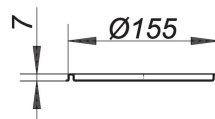

04. January 2023

DALLMER**RENO-frame, round, d: 155 mm**

Product No. **500496**
 EAN: 4001636500496
 Discount group: 3

for installation in a new tiled floor over an existing drain
 frame 304 stainless steel

Product No.	Description	Dimensions
501820	grate Astra Pavo, d: 145 mm	d: 145 mm
501868	grate AstraStone Sirius Individuell d: 145 mm	d: 145 mm
501851	grate AstraStone Sol Individuell d: 145 mm	d: 145 mm
501967	grate AstraStone Sol Padang light grey, d: 145 mm	d: 145 mm
501844	grate AstraStone Sol Rosso Verona, d: 145 mm	d: 145 mm
502285	grate Galaxy d: 145 mm	d: 145 mm
502308	grate Puls d: 145 mm	d: 145 mm
502292	grate Saturn d: 145 mm	d: 145 mm
501257	grate VER, d: 145 mm	d: 145 mm
502247	round grate Quadra d: 145 mm	d: 145 mm