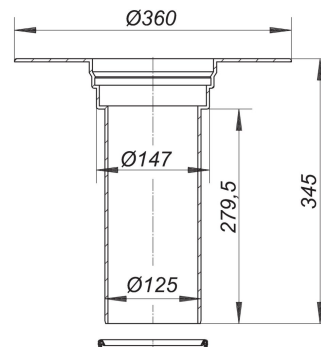

## Aufstockelement 630 FPO-PP

Artikel Nr. **671226**  
 GTIN/EAN: 4001636671226  
 Rabattgruppe: 10

DIN 18534  
 konform

passend zu den Dachabläufen 62 und 64,  
 mit extra breitem Flansch zum Anschluss von FPO-Dachbahnen auf Werkstoffbasis  
 Polypropylen

Ausführung:

- Rückstaudichtung
- Bauschutzrost
- Ablaufstutzen verlängerbar mit Kunststoffrohr DN 125, kürzbar für Wärmedämmung von 50 bis 250 mm

Material:

Polypropylen, UV-stabilisiert

### Zubehör

Artikel Nr.	Bezeichnung	Abmessungen
622068	Dachablauf 62 DallBit, DN 100	DN 100
622082	Dachablauf 62 DallBit, DN 125	DN 125
622099	Dachablauf 62 DallBit, DN 150	DN 150
622044	Dachablauf 62 DallBit, DN 70	DN 70
621665	Dachablauf 62 FPO-PP, DN 100	DN 100
621689	Dachablauf 62 FPO-PP, DN 125	DN 125
621641	Dachablauf 62 FPO-PP, DN 70	DN 70
621658	Dachablauf 62 FPO-PP, DN 90	DN 90
622167	Dachablauf 62 H DallBit, beheizt, DN 100	DN 100
622181	Dachablauf 62 H DallBit, beheizt, DN 125	DN 125
622198	Dachablauf 62 H DallBit, beheizt, DN 150	DN 150