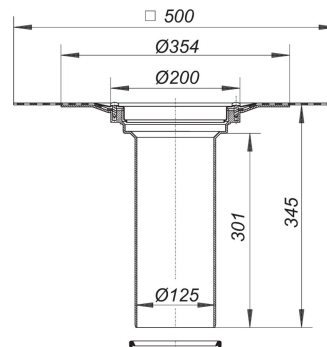

## Aufstockelement 630 DallBit

Artikel Nr. **622587**  
 GTIN/EAN: 4001636622587  
 Rabattgruppe: 10

passend zu den Dachabläufen 62 und 64,  
 mit werkseitig aufgeschweißter Bitumenschweißbahn-Manschette, 500 x 500 mm, 5 mm  
 stark, mit Edelstahl-Flanschring zur zusätzlichen Sicherheit

Ausführung:

- Rückstaudichtung
- Bauschutzrost
- Ablaufstutzen verlängerbar mit Kunststoffrohr DN 125, kürzbar für Wärmedämmung von 50 bis 250 mm

Material:

Polypropylen, UV-stabilisiert