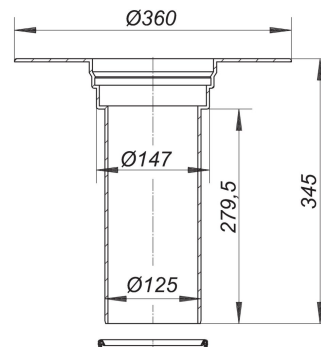

Aufstockelement 630 FPO-PE

Artikel Nr. **621573**
 GTIN/EAN: 4001636621573
 Rabattgruppe: 10

DIN 18534
 konform

passend zu den Dachabläufen 62 und 64,
 mit extra breitem Flansch zum Anschluss von FPO-Dachbahnen auf Werkstoffbasis
 Polyethylen

Ausführung:

- Rückstaudichtung
- Bauschutzrost
- Ablaufstutzen verlängerbar mit Kunststoffrohr DN 125, kürzbar für Wärmedämmung von 50 bis 250 mm

Material:

Polyethylen, UV-stabilisiert

Zubehör

Artikel Nr.	Bezeichnung	Abmessungen
621627	Dachablauf 62 H FPO-PP, beheizt, DN 100	DN 100
621634	Dachablauf 62 H FPO-PP, beheizt, DN 125	DN 125
621603	Dachablauf 62 H FPO-PP, beheizt, DN 70	DN 70
641014	Dachablauf 64 FPO-PP, DN 100	DN 100
641007	Dachablauf 64 FPO-PP, DN 70	DN 70
641038	Dachablauf 64 H FPO-PP, beheizt, DN 100	DN 100
641021	Dachablauf 64 H FPO-PP, beheizt, DN 70	DN 70
641052	Dachablauf 64 H PVC, beheizt, DN 100	DN 100
643179	Dachablauf 64 H PVC, beheizt, DN 70	DN 70
641045	Dachablauf 64 PVC, DN 100	DN 100
643070	Dachablauf 64 PVC, DN 70	DN 70