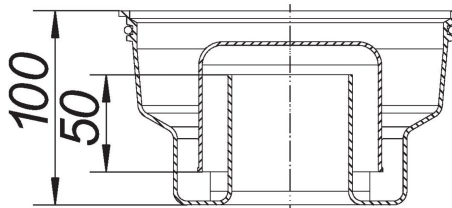

20. Maart 2023

DALLMER**stankafsluiter-inzet voor 605, 606, 615 en 616**

Artikelnummer **864932**
 GTIN/EAN: 4001636864932
 Kortingsgroep: 3

geschikt voor de binnenplaats- en parkeerdekafvoeren 605, 606, 615 en 616 met klokvormige stankafsluiter

materiaal:
 ABS

Artikelnummer	Omschrijving	Afmetingen
860262	binnenplaats- en parkeerdekafvoer 605.0, DN 100	DN 100
860361	binnenplaats- en parkeerdekafvoer 605.1, DN 100	DN 100
860064	binnenplaats- en parkeerdekafvoer 606.0, DN 100	DN 100
860095	binnenplaats- en parkeerdekafvoer 606.0, DN 150	DN 150
860163	binnenplaats- en parkeerdekafvoer 606.1, DN 100	DN 100
860194	binnenplaats- en parkeerdekafvoer 606.1, DN 150	DN 150
862365	binnenplaats- en parkeerdekafvoer 615.0 DallBit, DN 100	DN 100
861368	binnenplaats- en parkeerdekafvoer 615.0, DN 100	DN 100
862464	binnenplaats- en parkeerdekafvoer 615.1 DallBit, DN 100	DN 100
861467	binnenplaats- en parkeerdekafvoer 615.1, DN 100	DN 100
862068	binnenplaats- en parkeerdekafvoer 616.0 DallBit, DN 100	DN 100
862099	binnenplaats- en parkeerdekafvoer 616.0 DallBit, DN 150	DN 150
861061	binnenplaats- en parkeerdekafvoer 616.0, DN 100	DN 100
861092	binnenplaats- en parkeerdekafvoer 616.0, DN 150	DN 150
862266	binnenplaats- en parkeerdekafvoer 616.1 DallBit, DN 100	DN 100
862297	binnenplaats- en parkeerdekafvoer 616.1 DallBit, DN 150	DN 150