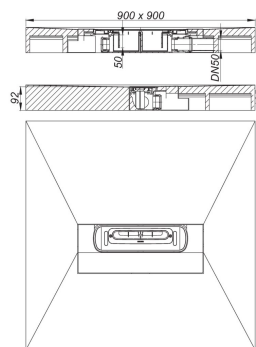

20. Maart 2023

DALLMER**douche-element DallFlex Compact, DN 50, 0,9 x 0,9 m**

Artikelnummer **540201**
 GTIN/EAN: 4001636540201
 Kortingsgroep: 11

met centraal afvoerpunt voor inbouw met douchegoten Zentrix, CeraNiveau en CeraFrame.

Afvoerpijp DN 50 zijdelings, zonder gereedschap aan drie kanten variabel monteerbaar, met kogelgewricht verstelbaar van 0 – 15 graden

uitvoering

- afvoerkolk DallFlex conform DIN EN 1253
- flexibele afdichtingsflens voor veilige aansluiting op compoundafdichtingen en baanafdichtingen conform DIN 18534
- stankafsluiter en controleput, binnenpot 50 mm (conform DIN EN 1253)
- beschermdeksel
- met rolstoel berijdbaar vanaf een tegelafmeting 5 x 5 cm