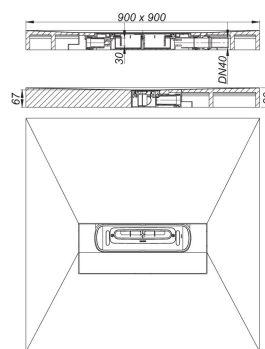

20. Maart 2023

DALLMER**douche-element DallFlex Compact Plan, DN 40, 0,9 x 0,9 m**

Artikelnummer **540133**
 GTIN/EAN: 4001636540133
 Kortingsgroep: 11

met centraal afvoerpunt voor inbouw met douchegoten Zentrix, CeraNiveau en CeraFrame.

Afvoerpijp DN 40 zijdelings, zonder gereedschap aan drie kanten variabel monteerbaar, met kogelgewricht verstelbaar van 0 – 15 graden

uitvoering

- afvoerkolk DallFlex Plan
- flexibele afdichtingsflens voor veilige aansluiting op compoundafdichtingen en baanafdichtingen conform DIN 18534
- stankafsluiter en controleput, binnenpot 30 mm (in afwijking van DIN EN 1253)
- beschermdeksel
- met rolstoel berijdbaar vanaf een tegelafmeting 5 x 5 cm