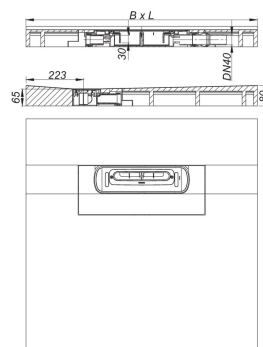

20. Maart 2023

DALLMER**douche-element DallFlex Floor Plan D, DN 40, 0,9 x 0,9 m**

Artikelnummer **540089**
 GTIN/EAN: 4001636540089
 Kortingsgroep: 11

met wandzijdig afvoerpunt voor inbouw met douchegoten CeraFloor.
 Afvoerpijp DN 40 zijdelings, zonder gereedschap aan drie kanten variabel monteerbaar,
 met kogelgewricht verstelbaar van 0 – 15 graden

uitvoering

- afvoerkolk DallFlex Plan
- flexibele afdichtingsflens voor veilige aansluiting op compoundafdichtingen en baanafdichtingen conform DIN 18534
- stankafsluiter en controleput, binnenpot 30 mm (in afwijking van DIN EN 1253)
- beschermdeksel
- met rolstoel berijdbaar vanaf een tegelafmeting 5 x 5 cm

Artikelnummer	Omschrijving	Afmetingen
535511	stankafsluiter DallFlex Plan	

Artikelnummer	Omschrijving	Afmetingen
537744	douchegoot CeraFloor Individual messing mat, 800-1500 mm	800-1500 mm

20. Maart 2023