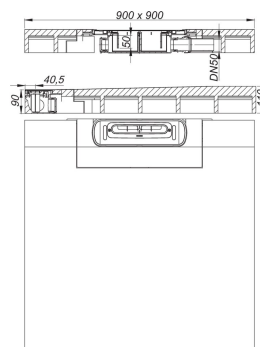

20. Maart 2023

DALLMER**douche-element DallFlex Wall, DN 50, 0,9 x 0,9 m**

Artikelnummer **540034**
 GTIN/EAN: 4001636540034
 Kortingsgroep: 11

met wandzijdig afvoerpunt voor inbouw met douchegoten CeraWall en CeraFloor.
 Afvoerpijp DN 50 zijdelings, zonder gereedschap aan drie kanten variabel monteerbaar,
 met kogelgewricht verstelbaar van 0 – 15 graden

uitvoering

- afvoerkolk DallFlex conform DIN EN 1253
- flexibele afdichtingsflens voor veilige aansluiting op compoundafdichtingen en baanafdichtingen conform DIN 18534
- atankafsluiter en controleput, binnenpot 50 mm
- beschermdeksel
- met rolstoel berijdbaar vanaf een tegelafmeting 5 x 5 cm