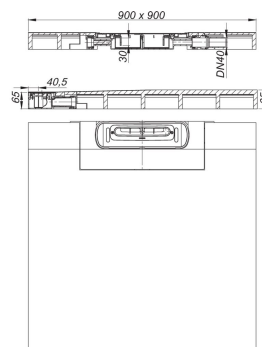

20. Maart 2023

**DALLMER****douche-element DallFlex Wall Plan, DN 40, 0,9 x 0,9 m**

Artikelnummer **540003**  
 GTIN/EAN: 4001636540003  
 Kortingsgroep: 11

met wandzijdig afvoerpunt voor inbouw met douchegoten CeraWall en CeraFloor.  
 Afvoerpijp DN 40 zijdelings, zonder gereedschap aan drie kanten variabel monteerbaar,  
 met kogelgewricht verstelbaar van 0 – 15 graden

**uitvoering**

- afvoerkolk DallFlex Plan
- flexibele afdichtingsflens voor veilige aansluiting op compoundafdichtingen en baanafdichtingen conform DIN 18534
- stankafsluiter en controleput, binnenpot 30 mm (in afwijking van DIN EN 1253)
- beschermdeksel
- met rolstoel berijdbaar vanaf een tegelafmeting 5 x 5 cm