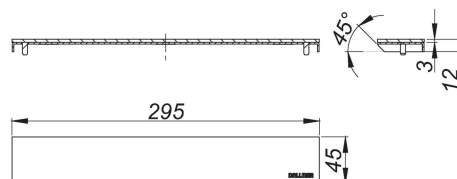

20. Maart 2023

DALLMER**afdekplaat CeraWall Individual Design messing mat**

Artikelnummer **537058**
 GTIN/EAN: 4001636537058
 Kortingsgroep: 11

Afdekplaat voor douchegoten CeraWall-Individual.

materiaal
 roestvrij staal 1.4301 gekleurd PVD bedekt messing mat

Artikelnummer	Omschrijving	Afmetingen
536969	douchegoot CeraWall Individual messing mat, 1000 mm	1000 mm
536976	douchegoot CeraWall Individual messing mat, 1100 mm	1100 mm
535665	douchegoot CeraWall Individual messing mat, 1200 mm	1200 mm
536945	douchegoot CeraWall Individual messing mat, 800 mm	800 mm
536952	douchegoot CeraWall Individual messing mat, 900 mm	900 mm