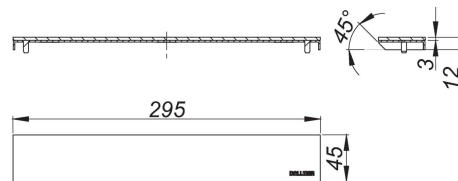

15. Augustus 2022

DALLMER**afdekplaat CeraWall Individual Design zwart mat**

Artikelnummer **537010**
 GTIN/EAN: 4001636537010
 Kortingsgroep: 11

Afdekplaat voor douchegoten CeraWall Individual.

materiaal
 roestvrij staal 1.4301 gekleurd PVD bedekt zwart mat

Artikelnummer	Omschrijving	Afmetingen
535634	douchegoot CeraWall Individual zwart mat, 1000 mm	1000 mm
535641	douchegoot CeraWall Individual zwart mat, 1100 mm	1100 mm
535658	douchegoot CeraWall Individual zwart mat, 1200 mm	1200 mm
535603	douchegoot CeraWall Individual zwart mat, 800 mm	800 mm
535627	douchegoot CeraWall Individual zwart mat, 900 mm	900 mm