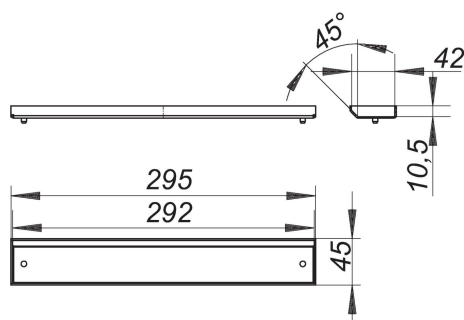

15. Augustus 2022

DALLMER**afdekplaat CeraWall Individual zwart mat**

Artikelnummer **537003**
 GTIN/EAN: 4001636537003
 Kortingsgroep: 11

Afdekplaat voor douchegoten CeraWall Individual.

materiaal:
 roestvrij staal 1.4301 gekleurd PVD bedekt zwart mat

Artikelnummer	Omschrijving	Afmetingen
535634	douchegoot CeraWall Individual zwart mat, 1000 mm	1000 mm
535641	douchegoot CeraWall Individual zwart mat, 1100 mm	1100 mm
535658	douchegoot CeraWall Individual zwart mat, 1200 mm	1200 mm
535603	douchegoot CeraWall Individual zwart mat, 800 mm	800 mm
535627	douchegoot CeraWall Individual zwart mat, 900 mm	900 mm