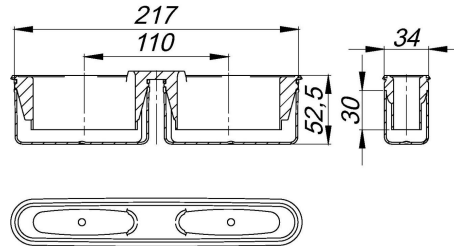

20. Maart 2023

DALLMER**stankafsluiter DallFlex Plan**

Artikelnummer **535511**
 GTIN/EAN: 4001636535511
 Kortingsgroep: 11

reserveonderdeel voor de afvoerkolken DallFlex Plan.

Artikelnummer	Omschrijving	Afmetingen
537157	afvoerkolk CeraFlex Plan, DN 40	DN 40
536501	Afvoerkolk DallFlex Duo Plan, DN 40	DN 40
539311	afvoerkolk DallFlex Plan EPS-gemonteerd, DN 40	DN 40
539014	afvoerkolk DallFlex Plan, DN 40	DN 40
540133	douche-element DallFlex Compact Plan, DN 40, 0,9 x 0,9 m	DN 40, 0,9 x 0,9 m
540195	douche-element DallFlex Compact Plan, DN 40, 0,9 x 1,2 m	DN 40, 0,9 x 1,2 m
540171	douche-element DallFlex Compact Plan, DN 40, 1 x 1 m	DN 40, 1 x 1 m
540188	douche-element DallFlex Compact Plan, DN 40, 1,2 x 1,2 m	DN 40, 1,2 x 1,2 m
540089	douche-element DallFlex Floor Plan D, DN 40, 0,9 x 0,9 m	DN 40, 0,9 x 0,9 m
540096	douche-element DallFlex Floor Plan D, DN 40, 0,9 x 0,9 m	DN 40, 1 x 1 m
540102	douche-element DallFlex Floor Plan D, DN 40, 0,9 x 0,9 m	DN 40, 1,2 x 1,2 m
540119	douche-element DallFlex Floor Plan D, DN 40, 0,9 x 1,2 m	DN 40, 0,9 x 1,2 m
540003	douche-element DallFlex Wall Plan, DN 40, 0,9 x 0,9 m	DN 40, 0,9 x 0,9 m
540041	douche-element DallFlex Wall Plan, DN 40, 0,9 x 1,2 m	DN 40, 0,9 x 1,2 m
540010	douche-element DallFlex Wall Plan, DN 40, 1 x 1 m	DN 40, 1 x 1 m
540027	douche-element DallFlex Wall Plan, DN 40, 1,2 x 1,2 m	DN 40, 1,2 x 1,2 m