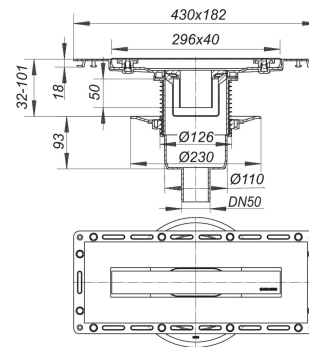

06. November 2020

DALLMER**douchegoot TistoLine verticaal standaard 300, DN 50**

Artikelnummer **530301**
 GTIN/EAN: 4001636530301
 Kortingsgroep: 5

**afvoerpijp DN 50 verticaal****uitvoering**

- vlies gecacheerde flens
- Tisto-afdichtingsmanchet
- beschermdeksel
- stankafsluiter en controleput, binnenpot 50 mm (conform DIN EN 1253)
- in hoogte verstelbare afstelschroeven
- tegelaanslag

materiaal

afvoerkolk polypropyleen, hoogslagvast

afdekplaat roestvrij staal 1.4301, 300 x 40 mm, belastingsklasse K 3 (300 kg), geschikt voor vloerbedekkingen 2-12 mm (incl. lijm)

Kan worden gebruikt met brandwerend ruwbouwelement 2 (artikelnr. 515025).

Artikelnummer	Omschrijving	Afmetingen
515025	brandwerend ruwbouwelement 2, DN 50	DN 50
521088	servicesleutel CeraLine	