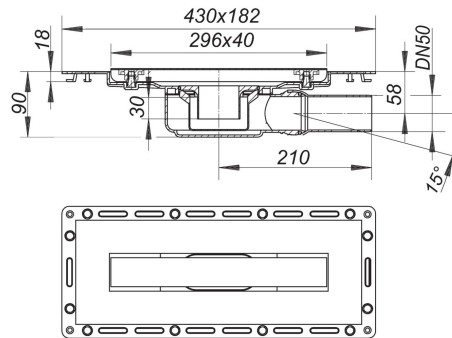

06. November 2020

DALLMER**douchegoot TistoLine Plan Standard 300, DN 50**

Artikelnummer **530103**
 GTIN/EAN: 4001636530103
 Kortingsgroep: 5

afvoerpijp DN 50 zijdelings, met kogelgewricht, verstelbaar van 0 – 15 graden

uitvoering

- vlies gecacheerde flens
- Tisto-afdichtingsmanchet
- beschermdeksel
- stankafsluiter en controleput, binnenpot 30 mm (in afwijking van DIN EN 1253)
- in hoogte verstelbare afstelschroeven
- tegelaanslag

materiaal

afvoerkolk polypropyleen, hoogslagvast

afdekplaat roestvrij staal 1.4301, 300 x 40 mm, belastingsklasse K 3 (300 kg), geschikt voor vloerbedekkingen 2-12 mm (incl. lijm)

Afvoercapaciteit volgens DIN EN 1253

(stuwhoogte: 20 mm), in overeenstemming met DIN EN 274

	Norm	DALLMER
DN 50	0.4 l/s	0.7 l/s

Artikelnummer	Omschrijving	Afmetingen
520913	natuursteenset CeraLine tot bouwjaar juli 2013	
520494	onderhoudsset voor roestvrij staal	
521088	servicesleutel CeraLine	