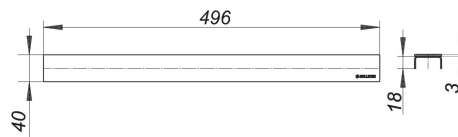

04. Januari 2023

**Afdekplaat CeraLine roodgouden mat, 500 mm**

Artikelnummer **527264**  
 GTIN/EAN: 4001636527264  
 Kortingsgroep: 8

afdekplaat voor douchegoten CeraLine,  
 geschikt voor vloerbedekkingen 5-19 mm (incl. lijm), breedte 40 mm

materiaal  
 roestvrij staal 1.4301, steun massief 3 mm, gekleurd PVD bedekt roodgouden mat,  
 belastingsklasse K 3 (300 kg)

Artikelnummer	Omschrijving	Afmetingen
523013	douchegoot CeraLine Plan F 500 mm, DN 50	DN 50
523112	douchegoot CeraLine Plan W 500 mm, DN 50	DN 50
521606	douchegoot CeraLine verticaal F 500 mm, DN 50	DN 50

Artikelnummer	Omschrijving	Afmetingen
520012	douchegoot CeraLine F 500 mm, DN 50	DN 50
523402	douchegoot CeraLine Nano F 500 mm, DN 50	DN 50
523006	douchegoot CeraLine Nano W 500 mm, DN 50	DN 50
520111	douchegoot CeraLine W 500 mm, DN 50	DN 50