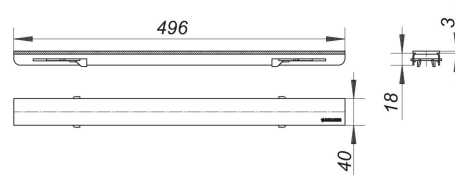

04. Januari 2023

**DALLMER****afdekplaat CeraLine Design mat geborsteld, vergrendelbaar, 500 mm**

Artikelnummer **526182**  
 GTIN/EAN: 4001636526182  
 Kortingsgroep: 8

afdekplaat voor douchegoten CeraLine, vergrendelbaar  
 geschikt voor vloerbedekkingen 5-19 mm (incl. lijm), breedte 40 mm

materiaal  
 roestvrij staal 1.4301, steun massief 3 mm, belastingsklasse K 3 (300 kg)

Artikelnummer	Omschrijving	Afmetingen
520012	douchegoot CeraLine F 500 mm, DN 50	DN 50
523402	douchegoot CeraLine Nano F 500 mm, DN 50	DN 50
523006	douchegoot CeraLine Nano W 500 mm, DN 50	DN 50
523013	douchegoot CeraLine Plan F 500 mm, DN 50	DN 50
523112	douchegoot CeraLine Plan W 500 mm, DN 50	DN 50
520111	douchegoot CeraLine W 500 mm, DN 50	DN 50