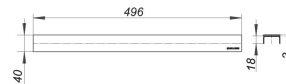

04. Januari 2023

**afdekplaat CeraLine Design roestvrij staal gepolijst, 500 mm**

Artikelnummer **523716**  
 GTIN/EAN: 4001636523716  
 Kortingsgroep: 8

afdekplaat voor douchegoten CeraLine,  
 geschikt voor vloerbedekkingen 5-19 mm (incl. lijm), breedte 40 mm

materiaal  
 roestvrij staal 1.4301, steun massief 3 mm, hoogglanzend gepolijst, belastingsklasse  
 K 3 (300 kg)

Artikelnummer	Omschrijving	Afmetingen
520012	douchegoot CeraLine F 500 mm, DN 50	DN 50
523402	douchegoot CeraLine Nano F 500 mm, DN 50	DN 50
523006	douchegoot CeraLine Nano W 500 mm, DN 50	DN 50
523013	douchegoot CeraLine Plan F 500 mm, DN 50	DN 50
523112	douchegoot CeraLine Plan W 500 mm, DN 50	DN 50
521606	douchegoot CeraLine verticaal F 500 mm, DN 50	DN 50
520111	douchegoot CeraLine W 500 mm, DN 50	DN 50
520494	onderhoudsset voor roestvrij staal	