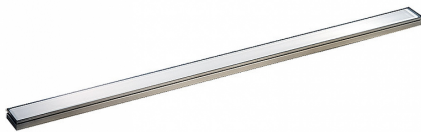

04. Januari 2023

**afdekplaat CeraLine wit glas, 500 mm**

Artikelnummer **523518**  
GTIN/EAN: 4001636523518  
Kortingsgroep: 8

afdekplaat voor douchegoten CeraLine,  
geschikt voor vloerbedekkingen 8-22 mm (incl. lijm), breedte 40 mm

materiaal  
roestvrij staal 1.4301, met glaslaag wit

Artikelnummer	Omschrijving	Afmetingen
520012	douchegoot CeraLine F 500 mm, DN 50	DN 50
523402	douchegoot CeraLine Nano F 500 mm, DN 50	DN 50
523006	douchegoot CeraLine Nano W 500 mm, DN 50	DN 50
523013	douchegoot CeraLine Plan F 500 mm, DN 50	DN 50
523112	douchegoot CeraLine Plan W 500 mm, DN 50	DN 50
521606	douchegoot CeraLine verticaal F 500 mm, DN 50	DN 50
520111	douchegoot CeraLine W 500 mm, DN 50	DN 50