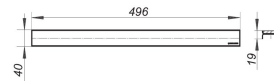

04. Januari 2023

**afdekplaat CeraLine wit glas, 500 mm**

Artikelnummer **523518**  
GTIN/EAN: 4001636523518  
Kortingsgroep: 8

afdekplaat voor douchegoten CeraLine,  
geschikt voor vloerbedekkingen 8-22 mm (incl. lijm), breedte 40 mm

materiaal  
roestvrij staal 1.4301, met glaslaag wit

Artikelnummer	Omschrijving	Afmetingen
520012	douchegoot CeraLine F 500 mm, DN 50	DN 50
523402	douchegoot CeraLine Nano F 500 mm, DN 50	DN 50
523006	douchegoot CeraLine Nano W 500 mm, DN 50	DN 50
523013	douchegoot CeraLine Plan F 500 mm, DN 50	DN 50
523112	douchegoot CeraLine Plan W 500 mm, DN 50	DN 50
521606	douchegoot CeraLine verticaal F 500 mm, DN 50	DN 50
520111	douchegoot CeraLine W 500 mm, DN 50	DN 50