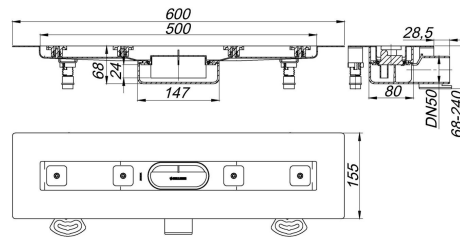

02. April 2023

**DALLMER****douchegoot CeraLine Nano F 500 mm, DN 50**

Artikelnummer **523402**  
 GTIN/EAN: 4001636523402  
 Kortingsgroep: 8

waterafvoer voor montage in oppervlak  
 met één afvoerkolk, afvoerpijp DN 50 zijdelings

**uitvoering**

- geluidsontkoppelende montagevoeten voor hoogteinstelling
- bezande flens voor veilige aansluiting op compoundafdichtingen en baanafdichtingen conform DIN 18534
- stankafsluiter en controleput, binnenpot 24 mm (in afwijking van DIN EN 1253)
- in hoogte verstelbare afstelschroeven
- beschermdeksel
- tegelaanslag
- klemmen voor afsluitprofielen
- met één afvoerkolk

**materiaal**

afvoergoot roestvrij staal 1.4301,  
 afvoerelement polypropyleen, hoogslagvast

Mogelijke speciale uitvoeringen voor douchegoten CeraLine Nano F op aanvraag:  
 tussenlengtes tot 2000 mm (vanaf 1300 mm altijd met twee afvoerkolken).

02. April 2023

**douchegoot CeraLine Nano F 500 mm, DN 50**

Afvoercapaciteit volgens DIN EN 1253

(stuwhoogte: 20 mm ), in overeenstemming met DIN EN 274

|       | Norm    | DALLMER  |
|-------|---------|----------|
| DN 50 | 0.4 l/s | 0.46 l/s |