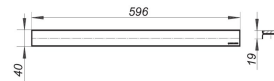

02. April 2023

afdekplaat CeraLine rood glas, 600 mm

Artikelnummer **523327**
GTIN/EAN: 4001636523327
Kortingsgroep: 8

afdekplaat voor douchegoten CeraLine,
geschikt voor vloerbedekkingen 8-22 mm (incl. lijm), breedte 40 mm,

materiaal:
roestvrij staal 1.4301, met glaslaag rood

600 mm

Artikelnummer	Omschrijving	Afmetingen
520029	douchegoot CeraLine F 600 mm, DN 50	DN 50
523495	douchegoot CeraLine Nano F 600 mm, DN 50	DN 50
523099	douchegoot CeraLine Nano W 600 mm, DN 50	DN 50
523020	douchegoot CeraLine Plan F 600 mm, DN 50	DN 50
523129	douchegoot CeraLine Plan W 600 mm, DN 50	DN 50
521613	douchegoot CeraLine verticaal F 600 mm, DN 50	DN 50
520128	douchegoot CeraLine W 600 mm, DN 50	DN 50