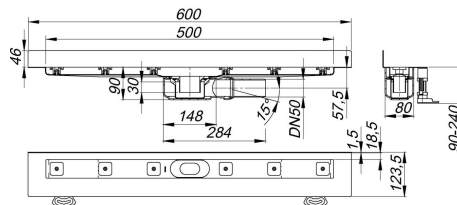

04. Januari 2023

DALLMER

douchegoot CeraLine Plan W 500 mm, DN 50

Artikelnummer **523112**
GTIN/EAN: 4001636523112
Kortingsgroep: 8

waterafvoer voor wandmontage
met één afvoerkolk, afvoerpijp DN 50 zijdelings, met kogelgewricht,
verstelbaar van 0 – 15 graden

uitvoering

- geluidsontkoppelende montagevoeten voor hoogteinstelling
- bezande flens voor veilige aansluiting op compoundafdichtingen en baanafdichtingen conform DIN 18534
- stankafsluiter en controleput, binnenpot 30 mm (in afwijking van DIN EN 1253)
- in hoogte verstelbare afstelschroeven
- beschermdeksel
- tegelaanslag
- klemmen voor afsluitprofielen

materiaal

afvoergoot roestvrij staal 1.4301,
afvoerelement polypropyleen, hoogslagvast

Mogelijke speciale uitvoeringen voor douchegoten CeraLine Plan W op aanvraag:

- tussenlengtes tot 2000 mm (vanaf 1300 mm altijd met twee afvoerkolken)
- opstaande flensranden aan max. 3 zijden
- ook te bestellen met muurafstanden passend voor bedekkingen van natuursteen

04. Januari 2023

douchegoot CeraLine Plan W 500 mm, DN 50

Afvoercapaciteit volgens DIN EN 1253

(stuwhoogte: 20 mm), in overeenstemming met DIN EN 274

	Norm	DALLMER
DN 50	0.4 l/s	0.7 l/s

Artikelnummer	Omschrijving	Afmetingen
527264	Afdekplaat CeraLine roodgouden mat, 500 mm	500 mm
523983	regelschroeven-set CeraLine	