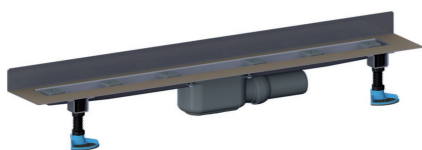

04. Januari 2023

DALLMER

douchegoot CeraLine Plan W 500 mm, DN 50

Artikelnummer **523112**
GTIN/EAN: 4001636523112
Kortingsgroep: 8

waterafvoer voor wandmontage
met één afvoerkolk, afvoerpijp DN 50 zijdelings, met kogelgewricht,
verstelbaar van 0 – 15 graden

uitvoering

- geluidsontkoppelende montagevoeten voor hoogteinstelling
- bezande flens voor veilige aansluiting op compoundafdichtingen en baanafdichtingen conform DIN 18534
- stankafsluiter en controleput, binnenpot 30 mm (in afwijking van DIN EN 1253)
- in hoogte verstelbare afstelschroeven
- beschermdeksel
- tegelaanslag
- klemmen voor afsluitprofielen

materiaal

afvoergoot roestvrij staal 1.4301,
afvoerelement polypropyleen, hoogslagvast

Mogelijke speciale uitvoeringen voor douchegoten CeraLine Plan W op aanvraag:

- tussenlengtes tot 2000 mm (vanaf 1300 mm altijd met twee afvoerkolken)
- opstaande flensranden aan max. 3 zijden
- ook te bestellen met muurafstanden passend voor bedekkingen van natuursteen

04. Januari 2023

douchegoot CeraLine Plan W 500 mm, DN 50

Afvoercapaciteit volgens DIN EN 1253

(stuwhoogte: 20 mm), in overeenstemming met DIN EN 274

	Norm	DALLMER
DN 50	0.4 l/s	0.7 l/s

Artikelnummer	Omschrijving	Afmetingen
527264	Afdekplaat CeraLine roodgouden mat, 500 mm	500 mm
523983	regelschroeven-set CeraLine	