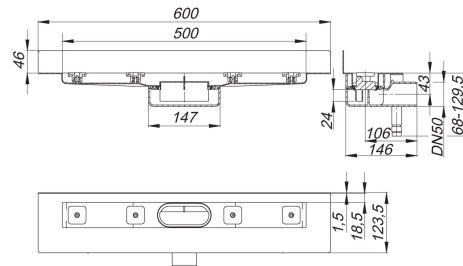

04. Januari 2023

douchegoot CeraLine Nano W 500 mm, DN 50

Artikelnummer **523006**
 GTIN/EAN: 4001636523006
 Kortingsgroep: 8

waterafvoer voor wandmontage
 met één afvoerkolk, afvoerpijp DN 50 zijdelings

uitvoering

- geluidsontkoppelende montagevoeten voor hoogteinstelling
- bezande flens voor veilige aansluiting op compoundafdichtingen en baanafdichtingen conform DIN 18534
- stankafsluiter en controleput, binnenpot 24 mm (in afwijking van DIN EN 1253)
- in hoogte verstelbare afstelschroeven
- beschermdeksel
- tegelaanslag
- klemmen voor afsluitprofielen

materiaal

afvoergoot roestvrij staal 1.4301,
 afvoerelement polypropyleen, hoogslagvast

Mogelijke speciale uitvoeringen voor douchegoten CeraLine Nano W op aanvraag!

- tussenlengtes tot 2000 mm (vanaf 1300 mm altijd met twee afvoerkolken)
- opstaande flensranden aan max. 3 zijden
- ook te bestellen met muurafstanden passend voor bedekkingen van natuursteen

04. Januari 2023

douchegoot CeraLine Nano W 500 mm, DN 50

Afvoercapaciteit volgens DIN EN 1253

(stuwhoogte: 20 mm), in overeenstemming met DIN EN 274

	Norm	DALLMER
DN 50	0.4 l/s	0.46 l/s

Artikelnummer	Omschrijving	Afmetingen
523983	regelschroeven-set CeraLine	