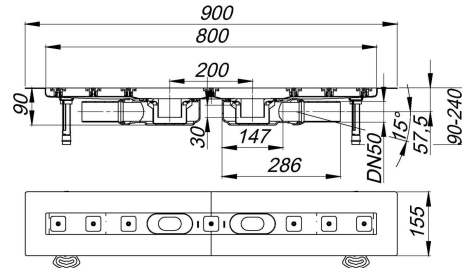

04. Januari 2023

**douchegoot CeraLine Plan F Duo 800 mm, DN 50**

Artikelnummer **521903**  
 GTIN/EAN: 4001636521903  
 Kortingsgroep: 8

waterafvoer voor montage in oppervlak  
 met twee afvoerkolken, afvoerpijp DN 50 zijdelings, met kogelgewricht, verstelbaar van  
 0 – 15 graden

**uitvoering**

- geluidsontkoppelende montagevoeten voor hoogteinstelling
- bezande flens voor veilige aansluiting op compoundafdichtingen en baanafdichtingen conform DIN 18534
- stankafsluiter en controleput, binnenpot 30 mm (in afwijking van DIN EN 1253)
- in hoogte verstelbare afstelschroeven
- beschermdeksel
- tegelaanslag
- klemmen voor afsluitprofielen

**materiaal**

afvoergoot roestvrij staal 1.4301,  
 afvoerelement polypropyleen, hoogslagvast

Mogelijke speciale uitvoeringen voor douchegoten CeraLine Plan F Duo:  
 tussenlengtes tot 2000 mm op aanvraag!

04. Januari 2023

**douchegoot CeraLine Plan F Duo 800 mm, DN 50**

Afvoercapaciteit volgens DIN EN 1253  
(stuwhoogte: 20 mm)

	Norm	DALLMER
DN 50	0.8 l/s	1.2 l/s

Artikelnummer	Omschrijving	Afmetingen
523983	regelschroeven-set CeraLine	