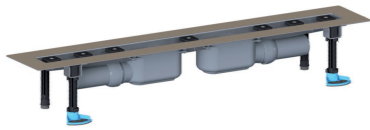

04. Januari 2023

**douchegoot CeraLine Plan F Duo 800 mm, DN 50**

Artikelnummer **521903**  
 GTIN/EAN: 4001636521903  
 Kortingsgroep: 8

waterafvoer voor montage in oppervlak  
 met twee afvoerkolken, afvoerpijp DN 50 zijdelings, met kogelgewricht, verstelbaar van  
 0 – 15 graden

**uitvoering**

- geluidsontkoppelende montagevoeten voor hoogteinstelling
- bezande flens voor veilige aansluiting op compoundafdichtingen en baanafdichtingen conform DIN 18534
- stankafsluiter en controleput, binnenpot 30 mm (in afwijking van DIN EN 1253)
- in hoogte verstelbare afstelschroeven
- beschermdeksel
- tegelaanslag
- klemmen voor afsluitprofielen

**materiaal**

afvoergoot roestvrij staal 1.4301,  
 afvoerelement polypropyleen, hoogslagvast

Mogelijke speciale uitvoeringen voor douchegoten CeraLine Plan F Duo:  
 tussenlengtes tot 2000 mm op aanvraag!

04. Januari 2023

**douchegoot CeraLine Plan F Duo 800 mm, DN 50**

Afvoercapaciteit volgens DIN EN 1253  
(stuwhoogte: 20 mm)

	Norm	DALLMER
DN 50	0.8 l/s	1.2 l/s

Artikelnummer	Omschrijving	Afmetingen
523983	regelschroeven-set CeraLine	