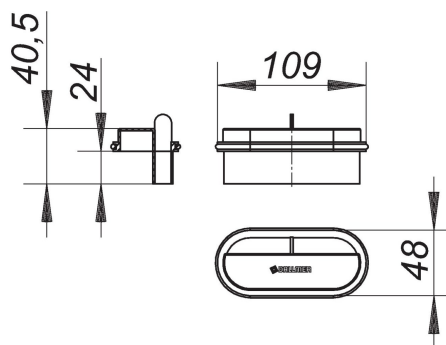

stankafsluiter CeraLine Nano

Artikelnummer **521774**
 GTIN/EAN: 4001636521774
 Kortingsgroep: 8

reserveonderdeel voor douchegoten CeraLine Nano

Artikelnummer	Omschrijving	Afmetingen
521767	afvoerkolk CeraLine Nano, DN 50	DN 50
523693	douchegoot CeraLine Nano F 1000 mm, DN 50	DN 50
523709	douchegoot CeraLine Nano F 1100 mm, DN 50	DN 50
523792	douchegoot CeraLine Nano F 1200 mm, DN 50	DN 50
523402	douchegoot CeraLine Nano F 500 mm, DN 50	DN 50
523495	douchegoot CeraLine Nano F 600 mm, DN 50	DN 50
523501	douchegoot CeraLine Nano F 700 mm, DN 50	DN 50
523594	douchegoot CeraLine Nano F 800 mm, DN 50	DN 50
523600	douchegoot CeraLine Nano F 900 mm, DN 50	DN 50
522221	douchegoot CeraLine Nano F Duo 1000 mm, DN 50	DN 50
522238	douchegoot CeraLine Nano F Duo 1100 mm, DN 50	DN 50
522276	douchegoot CeraLine Nano F Duo 1200 mm, DN 50	DN 50
524713	douchegoot CeraLine Nano F Duo 1300 mm, DN 50	DN 50
524720	douchegoot CeraLine Nano F Duo 1400 mm, DN 50	DN 50
524737	douchegoot CeraLine Nano F Duo 1500 mm, DN 50	DN 50
524744	douchegoot CeraLine Nano F Duo 1600 mm, DN 50	DN 50
524751	douchegoot CeraLine Nano F Duo 1700 mm, DN 50	DN 50
524768	douchegoot CeraLine Nano F Duo 1800 mm, DN 50	DN 50
524775	douchegoot CeraLine Nano F Duo 1900 mm, DN 50	DN 50