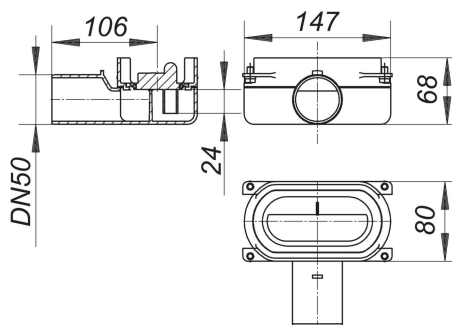

04. Januari 2023

DALLMER**afvoerkolk CeraLine Nano, DN 50**

Artikelnummer **521767**
 GTIN/EAN: 4001636521767
 Kortingsgroep: 8

Afvoerkolk CeraLine Nano

Artikelnummer	Omschrijving	Afmetingen
523693	douchegoot CeraLine Nano F 1000 mm, DN 50	DN 50
523709	douchegoot CeraLine Nano F 1100 mm, DN 50	DN 50
523792	douchegoot CeraLine Nano F 1200 mm, DN 50	DN 50
523402	douchegoot CeraLine Nano F 500 mm, DN 50	DN 50
523495	douchegoot CeraLine Nano F 600 mm, DN 50	DN 50
523501	douchegoot CeraLine Nano F 700 mm, DN 50	DN 50
523594	douchegoot CeraLine Nano F 800 mm, DN 50	DN 50
523600	douchegoot CeraLine Nano F 900 mm, DN 50	DN 50
522221	douchegoot CeraLine Nano F Duo 1000 mm, DN 50	DN 50
522238	douchegoot CeraLine Nano F Duo 1100 mm, DN 50	DN 50
522276	douchegoot CeraLine Nano F Duo 1200 mm, DN 50	DN 50
524713	douchegoot CeraLine Nano F Duo 1300 mm, DN 50	DN 50
524720	douchegoot CeraLine Nano F Duo 1400 mm, DN 50	DN 50
524737	douchegoot CeraLine Nano F Duo 1500 mm, DN 50	DN 50
524744	douchegoot CeraLine Nano F Duo 1600 mm, DN 50	DN 50
524751	douchegoot CeraLine Nano F Duo 1700 mm, DN 50	DN 50
524768	douchegoot CeraLine Nano F Duo 1800 mm, DN 50	DN 50
524775	douchegoot CeraLine Nano F Duo 1900 mm, DN 50	DN 50
524782	douchegoot CeraLine Nano F Duo 2000 mm, DN 50	DN 50