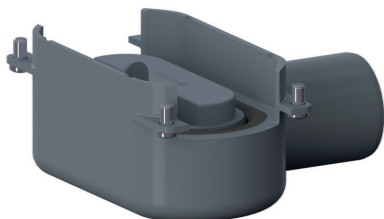

04. Januari 2023

DALLMER**afvoerkolk CeraLine Nano, DN 50**

Artikelnummer **521767**
 GTIN/EAN: 4001636521767
 Kortingsgroep: 8

Afvoerkolk CeraLine Nano

Artikelnummer	Omschrijving	Afmetingen
523693	douchegoot CeraLine Nano F 1000 mm, DN 50	DN 50
523709	douchegoot CeraLine Nano F 1100 mm, DN 50	DN 50
523792	douchegoot CeraLine Nano F 1200 mm, DN 50	DN 50
523402	douchegoot CeraLine Nano F 500 mm, DN 50	DN 50
523495	douchegoot CeraLine Nano F 600 mm, DN 50	DN 50
523501	douchegoot CeraLine Nano F 700 mm, DN 50	DN 50
523594	douchegoot CeraLine Nano F 800 mm, DN 50	DN 50
523600	douchegoot CeraLine Nano F 900 mm, DN 50	DN 50
522221	douchegoot CeraLine Nano F Duo 1000 mm, DN 50	DN 50
522238	douchegoot CeraLine Nano F Duo 1100 mm, DN 50	DN 50
522276	douchegoot CeraLine Nano F Duo 1200 mm, DN 50	DN 50
524713	douchegoot CeraLine Nano F Duo 1300 mm, DN 50	DN 50
524720	douchegoot CeraLine Nano F Duo 1400 mm, DN 50	DN 50
524737	douchegoot CeraLine Nano F Duo 1500 mm, DN 50	DN 50
524744	douchegoot CeraLine Nano F Duo 1600 mm, DN 50	DN 50
524751	douchegoot CeraLine Nano F Duo 1700 mm, DN 50	DN 50
524768	douchegoot CeraLine Nano F Duo 1800 mm, DN 50	DN 50
524775	douchegoot CeraLine Nano F Duo 1900 mm, DN 50	DN 50
524782	douchegoot CeraLine Nano F Duo 2000 mm, DN 50	DN 50