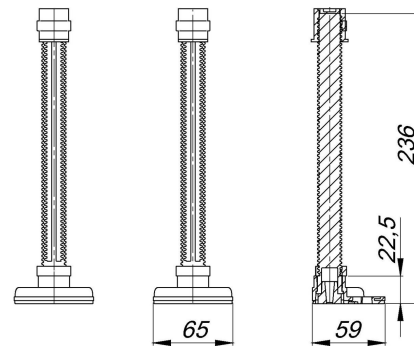

04. Januari 2023

niveau-regelingsset

Artikelnummer **521033**
 GTIN/EAN: 4001636521033
 Kortingsgroep: 8

Reserveonderdeel voor de hoogteaanpassing van afvoerkolken DallFlex en CeraFlex, douchegoten CeraLine evenals afvoerkolken en opbouwelementen type CeraDrain.

uitvoering

- twee schroefdraadstangen met geluidsontkoppeling
- montagemateriaal

Artikelnummer	Omschrijving	Afmetingen
539076	Afvoercolk DallFlex verticaal, DN 50	DN 50

Artikelnummer	Omschrijving	Afmetingen
539007	afvoercolk DallFlex, DN 50	DN 50
520067	douchegoot CeraLine F 1000 mm, DN 50	DN 50
520081	douchegoot CeraLine F 1100 mm, DN 50	DN 50
520074	douchegoot CeraLine F 1200 mm, DN 50	DN 50
520012	douchegoot CeraLine F 500 mm, DN 50	DN 50
520029	douchegoot CeraLine F 600 mm, DN 50	DN 50
520036	douchegoot CeraLine F 700 mm, DN 50	DN 50
520043	douchegoot CeraLine F 800 mm, DN 50	DN 50
520050	douchegoot CeraLine F 900 mm, DN 50	DN 50