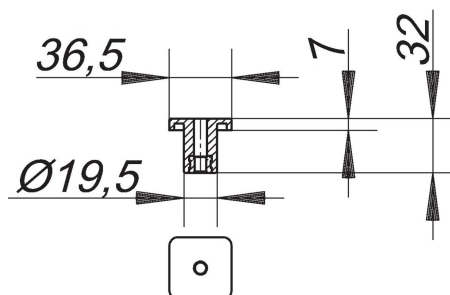

04. Januari 2023

DALLMER**natuursteenset CeraLine tot bouwjaar juli 2013**

Artikelnummer **520913**
 GTIN/EAN: 4001636520913
 Kortingsgroep: 8

2 afstelschroeven lang, voor de montage/hoogteverstelling van CeraLine afdekplaten in
 dikkere vloerbedekking, bijv. natuursteen

Artikelnummer	Omschrijving	Afmetingen
520067	douchegoot CeraLine F 1000 mm, DN 50	DN 50
520081	douchegoot CeraLine F 1100 mm, DN 50	DN 50
520074	douchegoot CeraLine F 1200 mm, DN 50	DN 50
520012	douchegoot CeraLine F 500 mm, DN 50	DN 50
520029	douchegoot CeraLine F 600 mm, DN 50	DN 50
520036	douchegoot CeraLine F 700 mm, DN 50	DN 50
520043	douchegoot CeraLine F 800 mm, DN 50	DN 50
520050	douchegoot CeraLine F 900 mm, DN 50	DN 50
524010	douchegoot CeraLine F Duo 1300 mm, DN 50	DN 50
524027	douchegoot CeraLine F Duo 1400 mm, DN 50	DN 50
524034	douchegoot CeraLine F Duo 1500 mm, DN 50	DN 50
524041	douchegoot CeraLine F Duo 1600 mm, DN 50	DN 50
524058	douchegoot CeraLine F Duo 1700 mm, DN 50	DN 50
524065	douchegoot CeraLine F Duo 1800 mm, DN 50	DN 50
524072	douchegoot CeraLine F Duo 1900 mm, DN 50	DN 50
524089	douchegoot CeraLine F Duo 2000 mm, DN 50	DN 50
523068	douchegoot CeraLine Plan F 1000 mm, DN 50	DN 50
523075	douchegoot CeraLine Plan F 1100 mm, DN 50	DN 50
523082	douchegoot CeraLine Plan F 1200 mm, DN 50	DN 50