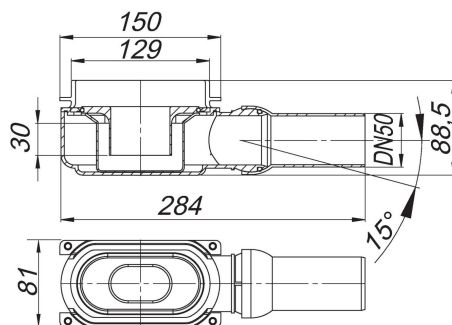

afvoerkolk CeraLine Plan, DN 50

Artikelnummer **520791**
 GTIN/EAN: 4001636520791
 Kortingsgroep: 8

Afvoerkolk CeraLine Plan

Artikelnummer	Omschrijving	Afmetingen
523068	douchegoot CeraLine Plan F 1000 mm, DN 50	DN 50
523075	douchegoot CeraLine Plan F 1100 mm, DN 50	DN 50
523082	douchegoot CeraLine Plan F 1200 mm, DN 50	DN 50
523013	douchegoot CeraLine Plan F 500 mm, DN 50	DN 50
523020	douchegoot CeraLine Plan F 600 mm, DN 50	DN 50
523037	douchegoot CeraLine Plan F 700 mm, DN 50	DN 50
523044	douchegoot CeraLine Plan F 800 mm, DN 50	DN 50
523051	douchegoot CeraLine Plan F 900 mm, DN 50	DN 50
521927	douchegoot CeraLine Plan F Duo 1000 mm, DN 50	DN 50
521934	douchegoot CeraLine Plan F Duo 1100 mm, DN 50	DN 50
521941	douchegoot CeraLine Plan F Duo 1200 mm, DN 50	DN 50
524508	douchegoot CeraLine Plan F Duo 1300 mm, DN 50	DN 50
524515	douchegoot CeraLine Plan F Duo 1400 mm, DN 50	DN 50
524522	douchegoot CeraLine Plan F Duo 1500 mm, DN 50	DN 50
524539	douchegoot CeraLine Plan F Duo 1600 mm, DN 50	DN 50
524546	douchegoot CeraLine Plan F Duo 1700 mm, DN 50	DN 50
524553	douchegoot CeraLine Plan F Duo 1800 mm, DN 50	DN 50
524560	douchegoot CeraLine Plan F Duo 1900 mm, DN 50	DN 50
524577	douchegoot CeraLine Plan F Duo 2000 mm, DN 50	DN 50