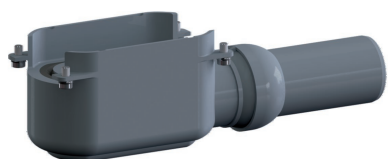

afvoerkolk CeraLine Plan, DN 50

Artikelnummer **520791**
 GTIN/EAN: 4001636520791
 Kortingsgroep: 8

Afvoerkolk CeraLine Plan

Artikelnummer	Omschrijving	Afmetingen
523068	douchegoot CeraLine Plan F 1000 mm, DN 50	DN 50
523075	douchegoot CeraLine Plan F 1100 mm, DN 50	DN 50
523082	douchegoot CeraLine Plan F 1200 mm, DN 50	DN 50
523013	douchegoot CeraLine Plan F 500 mm, DN 50	DN 50
523020	douchegoot CeraLine Plan F 600 mm, DN 50	DN 50
523037	douchegoot CeraLine Plan F 700 mm, DN 50	DN 50
523044	douchegoot CeraLine Plan F 800 mm, DN 50	DN 50
523051	douchegoot CeraLine Plan F 900 mm, DN 50	DN 50
521927	douchegoot CeraLine Plan F Duo 1000 mm, DN 50	DN 50
521934	douchegoot CeraLine Plan F Duo 1100 mm, DN 50	DN 50
521941	douchegoot CeraLine Plan F Duo 1200 mm, DN 50	DN 50
524508	douchegoot CeraLine Plan F Duo 1300 mm, DN 50	DN 50
524515	douchegoot CeraLine Plan F Duo 1400 mm, DN 50	DN 50
524522	douchegoot CeraLine Plan F Duo 1500 mm, DN 50	DN 50
524539	douchegoot CeraLine Plan F Duo 1600 mm, DN 50	DN 50
524546	douchegoot CeraLine Plan F Duo 1700 mm, DN 50	DN 50
524553	douchegoot CeraLine Plan F Duo 1800 mm, DN 50	DN 50
524560	douchegoot CeraLine Plan F Duo 1900 mm, DN 50	DN 50
524577	douchegoot CeraLine Plan F Duo 2000 mm, DN 50	DN 50