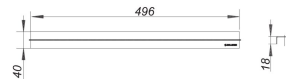

04. Januari 2023

afdekplaat CeraLine Standard, 500 mm

Artikelnummer **520517**
 GTIN/EAN: 4001636520517
 Kortingsgroep: 8

afdekplaat voor douchegoten CeraLine, geschikt voor vloerbedekkingen 2-16 mm (incl. lijm), breedte 40 mm

materiaal
 roestvrij staal 1.4301, belastingsklasse K 3 (300 kg)

Artikelnummer	Omschrijving	Afmetingen
520012	douchegoot CeraLine F 500 mm, DN 50	DN 50
523402	douchegoot CeraLine Nano F 500 mm, DN 50	DN 50
523006	douchegoot CeraLine Nano W 500 mm, DN 50	DN 50
523013	douchegoot CeraLine Plan F 500 mm, DN 50	DN 50
523112	douchegoot CeraLine Plan W 500 mm, DN 50	DN 50
521606	douchegoot CeraLine verticaal F 500 mm, DN 50	DN 50
520111	douchegoot CeraLine W 500 mm, DN 50	DN 50
520494	onderhoudsset voor roestvrij staal	