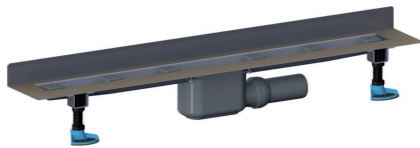

04. Januari 2023

DALLMER

douchegoot CeraLine W 500 mm, DN 50

Artikelnummer **520111**
GTIN/EAN: 4001636520111
Kortingsgroep: 8

conform DIN EN 1253
waterafvoer voor wandmontage
met één afvoerkolk, afvoerpijp DN 50 zijdelings, met kogelgewricht,
verstelbaar van 0 – 15 graden

uitvoering

- geluidsontkoppelende montagevoeten voor hoogteinstelling
- bezande flens voor veilige aansluiting op compoundafdichtingen en baanafdichtingen conform DIN 18534
- stankafsluiter en controleput, binnenpot 50 mm (conform DIN EN 1253)
- in hoogte verstelbare afstelschroeven
- beschermdeksel
- tegelaanslag
- klemmen voor afsluitprofielen

materiaal

afvoergoot roestvrij staal 1.4301,
afvoerelement polypropyleen, hoogslagvast

Mogelijke speciale uitvoeringen voor douchegoten CeraLine W op aanvraag!

- tussenlengtes tot 1200 mm
- opstaande flensranden aan max. 3 zijden
- ook te bestellen met muurafstanden passend voor bedekkingen van natuursteen

04. Januari 2023

douchegoot CeraLine W 500 mm, DN 50

Afvoercapaciteit volgens DIN EN 1253
(stuwhoogte: 20 mm)

	Norm	DALLMER
DN 50	0.8 l/s	0.8 l/s

Artikelnummer	Omschrijving	Afmetingen
523983	regelschroeven-set CeraLine	
520845	stankafsluiter CeraLine vanaf 2009	