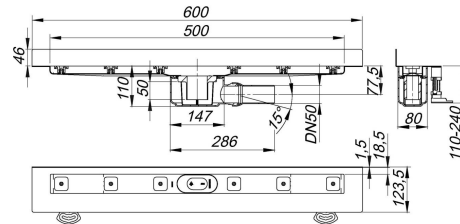

04. Januari 2023

DALLMER

douchegoot CeraLine W 500 mm, DN 50

Artikelnummer **520111**
GTIN/EAN: 4001636520111
Kortingsgroep: 8

conform DIN EN 1253
waterafvoer voor wandmontage
met één afvoerkolk, afvoerpijp DN 50 zijdelings, met kogelgewricht,
verstelbaar van 0 – 15 graden

uitvoering

- geluidsontkoppelende montagevoeten voor hoogteinstelling
- bezande flens voor veilige aansluiting op compoundafdichtingen en baanafdichtingen conform DIN 18534
- stankafsluiter en controleput, binnenpot 50 mm (conform DIN EN 1253)
- in hoogte verstelbare afstelschroeven
- beschermdeksel
- tegelaanslag
- klemmen voor afsluitprofielen

materiaal

afvoergoot roestvrij staal 1.4301,
afvoerelement polypropyleen, hoogslagvast

Mogelijke speciale uitvoeringen voor douchegoten CeraLine W op aanvraag!

- tussenlengtes tot 1200 mm
- opstaande flensranden aan max. 3 zijden
- ook te bestellen met muurafstanden passend voor bedekkingen van natuursteen

04. Januari 2023

douchegoot CeraLine W 500 mm, DN 50

Afvoercapaciteit volgens DIN EN 1253
(stuwhoogte: 20 mm)

	Norm	DALLMER
DN 50	0.8 l/s	0.8 l/s

Artikelnummer	Omschrijving	Afmetingen
523983	regelschroeven-set CeraLine	
520845	stankafsluiter CeraLine vanaf 2009	