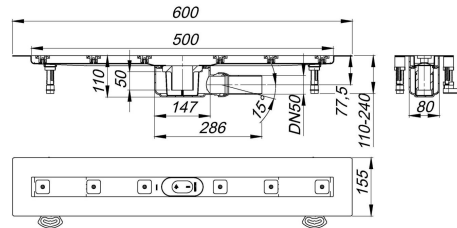

04. Januari 2023

douchegoot CeraLine F 500 mm, DN 50

Artikelnummer **520012**
GTIN/EAN: 4001636520012
Kortingsgroep: 8

conform DIN EN 1253

waterafvoer voor montage in oppervlak

met één afvoerkolk, afvoerpijp DN 50 zijdelings, met kogelgewricht, verstelbaar van 0 – 15 graden

uitvoering

- geluidsontkoppelende montagevoeten voor hoogteinstelling
- bezande flens voor veilige aansluiting op compoundafdichtingen en baanafdichtingen conform DIN 18534

– stankafsluiter en controleput, binnenpot 50 mm (conform DIN EN 1253)

– in hoogte verstelbare afstelschroeven

– beschermdeksel

– tegelaanslag

– klemmen voor afsluitprofielen

materiaal

afvoergoot roestvrij staal 1.4301,

afvoerelement polypropyleen, hoogslagvast

Mogelijke speciale uitvoeringen voor douchegoten CeraLine F op aanvraag:
tussenlengtes tot 1200 mm.

04. Januari 2023

douchegoot CeraLine F 500 mm, DN 50

Afvoercapaciteit volgens DIN EN 1253
(stuwhoogte: 20 mm)

	Norm	DALLMER
DN 50	0.8 l/s	0.8 l/s

Artikelnummer	Omschrijving	Afmetingen
521033	niveau-regelingsset	
523983	regelschroeven-set CeraLine	
521088	servicesleutel CeraLine	