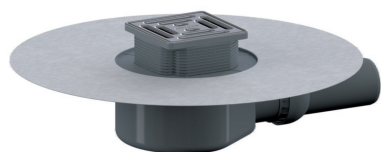

**Vloerafvoer DallDrain Select OM, DN 50, 100 x 100 mm**

Artikelnummer **517555**  
 GTIN/EAN: 4001636517555  
 Kortingsgroep: 6

conform DIN EN 1253

Vloerafvoer inclusief opzetstuk Select met rooster van roestvrij staal in kader van roestvrij staal. Afvoerbuis DN 50 zijdelings, met kogelgewricht, verstelbaar van 0-15 graden.

**Uitvoering**

- rooster en kader van roestvrij staal
- geïntegreerde dekvloerverankering
- flexibele, klikbare afdichtingsmanchet voor veilige aansluiting op contactafdichtingen conform DIN 18534
- compleet uitneembare, tweedelige stankafsluiter en controleput, binnenpot 50 mm (conform DIN EN 1253)
- beschermdeksel
- opzetstukverlenging inkortbaar voor vloerbekledingen 10-36 mm (incl. lijm)

**Materiaal**

Afvoerkolk en afvoerbuis polypropyleen, hoogslagvast; rooster roestvrij staal 1.4301, belastingsklasse K 3 (300 kg); opzetstukverlenging ABS, kader roestvrij staal 1.4301

Voorgemonteerde set bestaande uit artikelnr. 517265 + 517210.

Opzetstuk met positioneerhulp zijdelings verstelbaar +/- 2,5 mm.

Kan met contactgeluidsisolatiemat DallDrain (artikelnr. 517326) en montagehulp DallDrain (artikelnr. 517319) worden gebruikt.

Artikelnummer	Omschrijving	Afmetingen
517197	Afdichtingsmanchet DallDrain	
517265	Opzetstuk DallDrain Select, 100 x 100 mm	100 x 100 mm