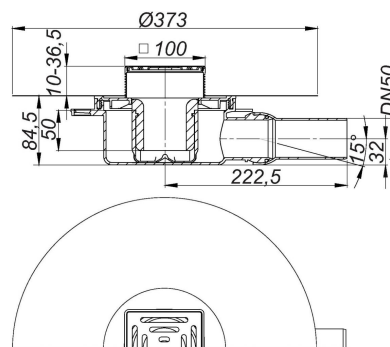

**Vloerafvoer DallDrain Select OM, DN 50, 100 x 100 mm**

Artikelnummer **517555**  
 GTIN/EAN: 4001636517555  
 Kortingsgroep: 6

conform DIN EN 1253

Vloerafvoer inclusief opzetstuk Select met rooster van roestvrij staal in kader van roestvrij staal. Afvoerbuis DN 50 zijdelings, met kogelgewricht, verstelbaar van 0-15 graden.

**Uitvoering**

- rooster en kader van roestvrij staal
- geïntegreerde dekvloerverankering
- flexibele, klikbare afdichtingsmanchet voor veilige aansluiting op contactafdichtingen conform DIN 18534
- compleet uitneembare, tweedelige stankafsluiter en controleput, binnenpot 50 mm (conform DIN EN 1253)
- beschermdeksel
- opzetstukverlenging inkortbaar voor vloerbekledingen 10-36 mm (incl. lijm)

**Materiaal**

Afvoerkolk en afvoerbuis polypropyleen, hoogslagvast; rooster roestvrij staal 1.4301, belastingsklasse K 3 (300 kg); opzetstukverlenging ABS, kader roestvrij staal 1.4301

Voorgemonteerde set bestaande uit artikelnr. 517265 + 517210.

Opzetstuk met positioneerhulp zijdelings verstelbaar +/- 2,5 mm.

Kan met contactgeluidsisolatiemat DallDrain (artikelnr. 517326) en montagehulp DallDrain (artikelnr. 517319) worden gebruikt.

Artikelnummer	Omschrijving	Afmetingen
517197	Afdichtingsmanchet DallDrain	
517265	Opzetstuk DallDrain Select, 100 x 100 mm	100 x 100 mm