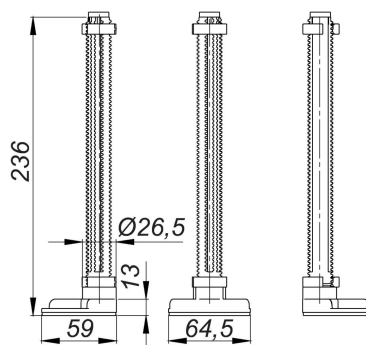

04. Januari 2023

DALLMER

Montagevoeten DallDrain

Artikelnummer **517340**
 GTIN/EAN: 4001636517340
 Kortingsgroep: 6

Voor fixering en hoogte-instelling van de afvoercolk DallDrain: 85-250 mm (DallDrain), 55-250 mm (DallDrain Plan), 47-250 mm (DallDrain verticaal).

Uitvoering

- drie geluidsontkoppelende montagevoeten met bevestigingsmateriaal
- drie geluidsontkoppelende schroefdraadstangen met contramoeren

Materiaal

ABS; TPE; polypropyleen, hoogslagvast

Artikelnummer	Omschrijving	Afmetingen
517111	Vloerafvoer DallDrain Individual Plan, DN 40, 100 x 100 mm	DN 40, 100 x 100 mm
517203	Vloerafvoer DallDrain Individual verticaal, DN50/DN100, 100 x 100 mm	DN50/DN100, 100x100mm
517067	Vloerafvoer DallDrain Individual, DN 50, 100 x 100 mm	DN 50, 100 x 100 mm
517609	Vloerafvoer DallDrain Pure Plan OM, DN 40, 120 x 120 mm	DN 40, 120 x 120 mm
517074	Vloerafvoer DallDrain Pure Plan, DN 40, 100 x 100 mm	DN 40, 100 x 100 mm
517098	Vloerafvoer DallDrain Pure Plan, DN 40, 120 x 120 mm	DN 40, 120 x 120 mm
517043	Vloerafvoer DallDrain Pure Vario, DN 50, 150x150 mm	DN 50, 150 x 150 mm
517128	Vloerafvoer DallDrain Pure verticaal, DN50/DN100, 100 x 100 mm	DN50/DN100, 100x100 mm
517142	Vloerafvoer DallDrain Pure verticaal, DN50/DN100, 120 x 120 mm	DN50/DN100, 120x120mm
517005	Vloerafvoer DallDrain Pure, DN 50, 100 x 100 mm	DN 50, 100 x 100 mm
517029	Vloerafvoer DallDrain Pure, DN 50, 120 x 120 mm	DN 50, 120 x 120 mm
517081	Vloerafvoer DallDrain Select Plan, DN 40, 100 x 100 mm	DN 40, 100 x 100 mm
517104	Vloerafvoer DallDrain Select Plan, DN 40, 120 x 120 mm	DN 40, 120 x 120 mm