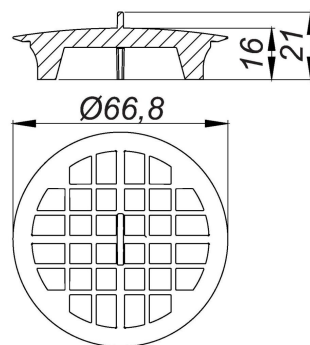

04. Januari 2023

DALLMER

Vuilopvangzeef DallDrain

Artikelnummer **517333**
GTIN/EAN: 4001636517333
Kortingsgroep: 6

Toebehoren passend bij de opzetstukken en vloerafvoeren DallDrain.

Materiaal
polypropyleen, hoogslagvast

Artikelnummer	Omschrijving	Afmetingen
517609	Vloerafvoer DallDrain Pure Plan OM, DN 40, 120 x 120 mm	DN 40, 120 x 120 mm
517043	Vloerafvoer DallDrain Pure Vario, DN 50, 150x150 mm	DN 50, 150 x 150 mm

Artikelnummer	Omschrijving	Afmetingen
517227	Afvoerkolk DallDrain Plan, DN 40	DN 40
517234	Afvoerkolk DallDrain verticaal, DN 50/DN 100	DN 50/DN 100
517210	Afvoerkolk DallDrain, DN 50	DN50
517364	Stankafsluiter DallDrain Plan	
517111	Vloerafvoer DallDrain Individual Plan, DN 40, 100 x 100 mm	DN 40, 100 x 100 mm
517203	Vloerafvoer DallDrain Individual verticaal, DN50/DN100, 100 x 100 mm	DN50/DN100, 100x100mm
517067	Vloerafvoer DallDrain Individual, DN 50, 100 x 100 mm	DN 50, 100 x 100 mm
517548	Vloerafvoer DallDrain Pure OM, DN 50, 100 x 100 mm	DN 50, 100 x 100 mm
517562	Vloerafvoer DallDrain Pure OM, DN 50, 120 x 120 mm	DN 50, 120 x 120 mm
517586	Vloerafvoer DallDrain Pure Plan OM, DN 40, 100 x 100 mm	DN 40, 100 x 100 mm