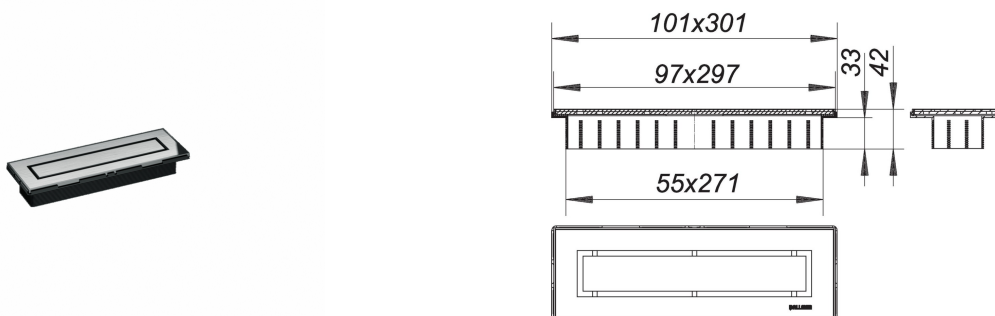

06. November 2020

DALLMER**douchegoot CeraNiveau roestvrij staal mat**

Artikelnummer **511362**
 GTIN/EAN: 4001636511362
 Kortingsgroep: 11

voor montage met afvoerkolk DallFlex, DallFlex Plan, DallFlex verticaal en douche-element DallFlex Compact, DallFlex Compact Plan.
 11 tot 38 mm in hoogte en +/- 16 mm in lengterichting en +/- 6 mm in dwarsrichting verstelbaar, kaderverlenging ABS, kader roestvrij staal 1.4301, 300 x 100 mm

afdekplaat roestvrij staal 1.4301, mat gesatineerd, belastingsklasse K 3 (300 kg)

Bestel tip CeraNiveau:
 Bestel afvoerkolk DallFlex of douche-element DallFlex Compact + douchegoot CeraNiveau!

Artikelnummer	Omschrijving	Afmetingen
537157	afvoerkolk CeraFlex Plan, DN 40	DN 40
537140	afvoerkolk CeraFlex, DN 50	DN 50
539304	afvoerkolk DallFlex EPS-gemonteerd, DN 50	DN 50
539311	afvoerkolk DallFlex Plan EPS-gemonteerd, DN 40	DN 40
539076	Afvoerkolk DallFlex verticaal, DN 50	DN 50
539007	afvoerkolk DallFlex, DN 50	DN 50
540133	douche-element DallFlex Compact Plan, DN 40, 0,9 x 0,9 m	DN 40, 0,9 x 0,9 m
540195	douche-element DallFlex Compact Plan, DN 40, 0,9 x 1,2 m	DN 40, 0,9 x 1,2 m
540171	douche-element DallFlex Compact Plan, DN 40, 1 x 1 m	DN 40, 1 x 1 m
540188	douche-element DallFlex Compact Plan, DN 40, 1,2 x 1,2 m	DN 40, 1,2 x 1,2 m
540201	douche-element DallFlex Compact, DN 50, 0,9 x 0,9 m	DN 50, 0,9 x 0,9 m
540232	douche-element DallFlex Compact, DN 50, 0,9 x 1,2 m	DN 50, 0,9 x 1,2 m

06. November 2020

DALLMER

540218	douche-element DallFlex Compact, DN 50, 1 x 1 m	DN 50, 1 x 1 m
540225	douche-element DallFlex Compact, DN 50, 1,2 x 1,2 m	DN 50, 1,2 x 1,2 m
540324	geluidswerend douche-element DallFlex Compact, DN 50, 0,9 x 0,9 m	DN 50, 0,9 x 0,9 m
540355	geluidswerend douche-element DallFlex Compact, DN 50, 0,9 x 1,2 m	DN 50, 0,9 x 1,2 m
540331	geluidswerend douche-element DallFlex Compact, DN 50, 1 x 1 m	DN 50, 1 x 1 m
540348	geluidswerend douche-element DallFlex Compact, DN 50, 1,2 x 1,2 m	DN 50, 1,2 x 1,2 m