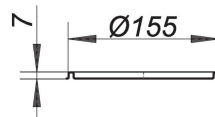

06. November 2020

DALLMER**RENO-kader, rond, d:-155-mm**

Artikelnummer **500496**
 GTIN/EAN: 4001636500496
 Kortingsgroep: 3

voor montage in nieuwe tegelvloeren boven oude afvoeren
 kader roestvrij staal 1.4301

Artikelnummer	Omschrijving	Afmetingen
501820	rooster Astra Pavo Ø 145 mm	d: 145 mm
501868	rooster AstraStone Sirius Individueel d: 145 mm	d: 145 mm
501851	rooster AstraStone Sol Individueel d: 145 mm	d: 145 mm
501967	rooster AstraStone Sol Padang lichtgrijs Ø 145 mm	d: 145 mm
501844	rooster AstraStone Sol Rosso Verona, Ø 145 mm	d: 145 mm
502285	rooster Galaxy d: 145 mm	d: 145 mm
502308	rooster Puls Ø 145 mm	d: 145 mm
502247	rooster Quadra d: 145 mm	d: 145 mm
502292	rooster Saturn d: 145 mm	d: 145 mm
501257	rooster VER, d:-145-mm	d: 145 mm