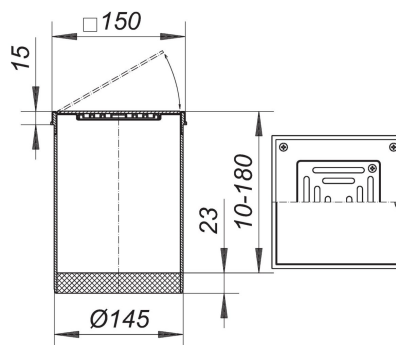

04. Januari 2023

DALLMER**opzetstuk DES-15, afdekplaat roestvrij staal massief, 150-x-150-mm**

Artikelnummer **500182**
 GTIN/EAN: 4001636500182
 Kortingsgroep: 3

geschikt voor de afvoerkolken 54, 55, 57, 58, 61 en 61/1
 opzetstukverlenging polypropyleen, kader roestvrij staal 1.4301, 150 x 150 mm
 rooster roestvrij staal 1.4301, 90 x 90 mm, geschroefd, afdekplaat roestvrij staal 1.4301,

massief, belastingsklasse K 3 (300 kg)

Artikelnummer	Omschrijving	Afmetingen
542052	afvoerkolk 54 DallBit, DN 50/DN 70	DN 50/DN 70
541550	afvoerkolk 54 PE, Ø 56/63 mm	d: 56/63 mm
541574	afvoerkolk 54 PE, Ø 75 mm	d: 75 mm
541055	afvoerkolk 54, DN 50/DN 70	DN 50/DN 70
552051	afvoerkolk 55 DallBit, toevoer DN 50, DN 50/DN 70	DN 50/DN 70
551054	afvoerkolk 55, toevoer DN 50, DN 50/DN 70	DN 50/DN 70
572073	afvoerkolk 57 DallBit, DN 70/DN 100	DN 70/DN 100
571076	afvoerkolk 57, DN 70/DN 100	DN 70/DN 100
571564	afvoerkolk 57, Ø 75 PP/Ø 110 PE	d: 75 mm PP/d: 110 mm
582072	afvoerkolk 58 DallBit, toevoer DN 50, DN 70/DN 100	DN 70/DN 100
581075	afvoerkolk 58, toevoer DN 50, DN 70/DN 100	DN 70/DN 100
612762	afvoerkolk 61 GA DallBit, DN 100 SML	DN 100 SML
612724	afvoerkolk 61 GA DallBit, DN 50 SML	DN 50 SML
612748	afvoerkolk 61 GA DallBit, DN 70 SML	DN 70 SML
611765	afvoerkolk 61 GA, DN 100 SML	DN 100 SML
611727	afvoerkolk 61 GA, DN 50 SML	DN 50 SML