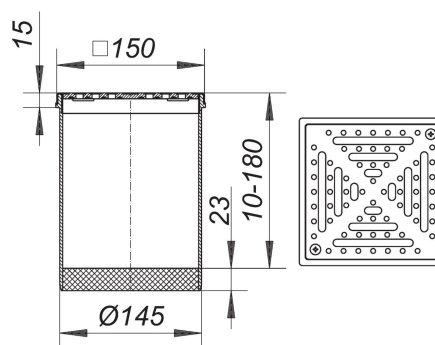

opzetstuk RHS 15, rooster massief, antislip, geschroefd,**150 x 150 mm**

Artikelnummer **500144**
 GTIN/EAN: 4001636500144
 Kortir -----

geschikt voor de afvoerkolken 54, 55, 57, 58, 61 en 61/1
 opzetstukverlenging polypropyleen, kader roestvrij staal 1.4301, 150 x 150 mm

rooster roestvrij staal 1.4404, massief 5 mm, geschroefd,
 conform DIN 51097 antislip klasse B voor bereiken die blootsvoets betreden worden,
 conform DIN 51130 antislip klasse R 12, belastingsklasse L 15 (1,5 t)

Artikelnummer	Omschrijving	Afmetingen
542052	afvoerkolk 54 DallBit, DN 50/DN 70	DN 50/DN 70
541550	afvoerkolk 54 PE, Ø 56/63 mm	d: 56/63 mm
541574	afvoerkolk 54 PE, Ø 75 mm	d: 75 mm
541055	afvoerkolk 54, DN 50/DN 70	DN 50/DN 70
552051	afvoerkolk 55 DallBit, toevoer DN 50, DN 50/DN 70	DN 50/DN 70
551054	afvoerkolk 55, toevoer DN 50, DN 50/DN 70	DN 50/DN 70
572073	afvoerkolk 57 DallBit, DN 70/DN 100	DN 70/DN 100
571076	afvoerkolk 57, DN 70/DN 100	DN 70/DN 100
571564	afvoerkolk 57, Ø 75 PP/Ø 110 PE	d: 75 mm PP/d: 110 mm
582072	afvoerkolk 58 DallBit, toevoer DN 50, DN 70/DN 100	DN 70/DN 100
581075	afvoerkolk 58, toevoer DN 50, DN 70/DN 100	DN 70/DN 100
612762	afvoerkolk 61 GA DallBit, DN 100 SML	DN 100 SML
612724	afvoerkolk 61 GA DallBit, DN 50 SML	DN 50 SML
612748	afvoerkolk 61 GA DallBit, DN 70 SML	DN 70 SML
611765	afvoerkolk 61 GA, DN 100 SML	DN 100 SML
611727	afvoerkolk 61 GA, DN 50 SML	DN 50 SML