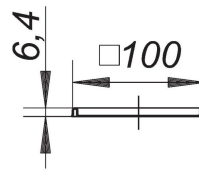

06. November 2020

DALLMER**RENO-kader, 100 x 100 mm**

Artikelnummer **495518**
 GTIN/EAN: 4001636495518
 Kortingsgroep: 3

voor montage in nieuwe tegelvloeren boven oude afvoeren
 kader roestvrij staal 1.4301

Artikelnummer	Omschrijving	Afmetingen
502650	rooster Cut 90	
501011	rooster E 90, 90 x 90 mm	90 x 90 mm
501066	rooster EN 90, 90 x 90 mm	90 x 90 mm
501028	rooster ES 90, massief, 90 x 90 mm	90 x 90 mm
502605	rooster Loire 90	
502636	rooster Nil 90	
502629	rooster Orinoco 90	
501592	rooster Quadra 90	
502612	rooster Seine 90	
502643	rooster Yukon 90	