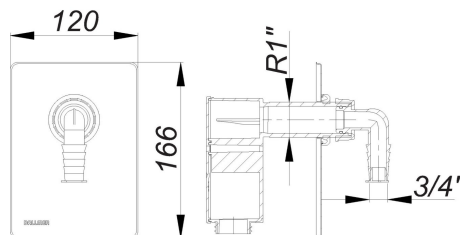

04. Januari 2023

aansluitset sifon voor (af)wasmachines 400 Vario.1

Artikelnummer **140418**
GTIN/EAN: 4001636140418
Kortingsgroep: 1

voor de montage in ruwbouwset sifon voor (af)wasmachines 400 Vario

met:

- kleine gestroomlijnde behuizing
- lang afzaagbaar aansluitstuk met schroefdraad
- haakse slangaansluiting
- afdekplaat van roestvrij staal, 120 x 166 mm

Artikelnummer	Omschrijving	Afmetingen
140401	ruwbouwset sifon voor (af)wasmachines 400 Vario, DN 40/DN 50	DN 40/DN 50