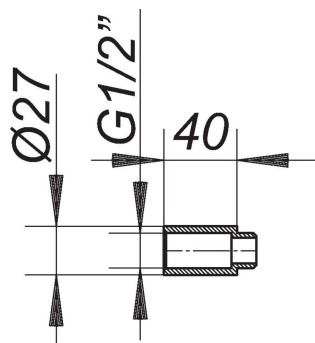

04. Januari 2023

**verlengset 40 mm voor inbouwkraan 405**

Artikelnummer **140371**  
GTIN/EAN: 4001636140371  
Kortingsgroep: 1

40 mm verlenging voor 1/2\" inbouwkraan van de wandinbouwsifons 405/405 E voor (af)wasmachines.

Artikelnummer	Omschrijving	Afmetingen
130518	wandinbouwsifon 405 E voor (af)wasmachines, DN 40/DN 50	DN 40/DN 50
130501	wandinbouwsifon 405 voor (af)wasmachines, DN 40/DN 50	DN 40/DN 50