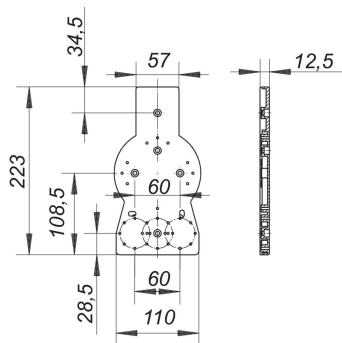

04. Januari 2023

DALLMER**montageplaat voor 405/406**

Artikelnummer **140326**
 GTIN/EAN: 4001636140326
 Kortingsgroep: 1

Geluiddempende montageplaat voor 405/406

Artikelnummer	Omschrijving	Afmetingen
130730	wandinbouwsifon 406 voor (af)wasmachines, vert., lang, DN 40/DN 50	DN 40/DN 50

Artikelnummer	Omschrijving	Afmetingen
130518	wandinbouwsifon 405 E voor (af)wasmachines, DN 40/DN 50	DN 40/DN 50
130501	wandinbouwsifon 405 voor (af)wasmachines, DN 40/DN 50	DN 40/DN 50
130617	wandinbouwsifon 406 E voor (af)wasmachines, DN 40/DN 50	DN 40/DN 50
130600	wandinbouwsifon 406 voor (af)wasmachines, DN 40/DN 50	DN 40/DN 50
130648	wandinbouwsifon 406 voor (af)wasmachines, verticaal, DN 40/DN 50	DN 40/DN 50
130709	wandinbouwsifon 406.2 voor (af)wasmachines, DN 40/DN 50	DN 40/DN 50