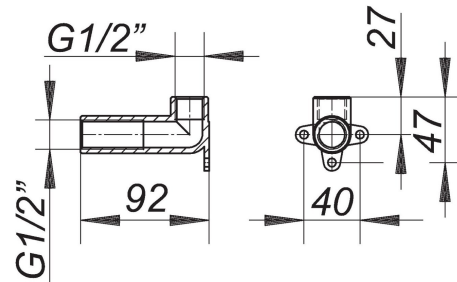

06. November 2020

DALLMER**muurplaat, verchromd, 1/2**

Artikelnummer **140203**
 GTIN/EAN: 4001636140203
 Kortingsgroep: 1

voor aansluiting van kranen

materiaal:
 messing, buitenkant verchromd

Artikelnummer	Omschrijving	Afmetingen
130518	wandinbouwsifon 405 E voor (af)wasmachines, DN 40/DN 50	DN 40/DN 50
130501	wandinbouwsifon 405 voor (af)wasmachines, DN 40/DN 50	DN 40/DN 50
130617	wandinbouwsifon 406 E voor (af)wasmachines, DN 40/DN 50	DN 40/DN 50
130600	wandinbouwsifon 406 voor (af)wasmachines, DN 40/DN 50	DN 40/DN 50
130648	wandinbouwsifon 406 voor (af)wasmachines, verticaal, DN 40/DN 50	DN 40/DN 50
130709	wandinbouwsifon 406.2 voor (af)wasmachines, DN 40/DN 50	DN 40/DN 50