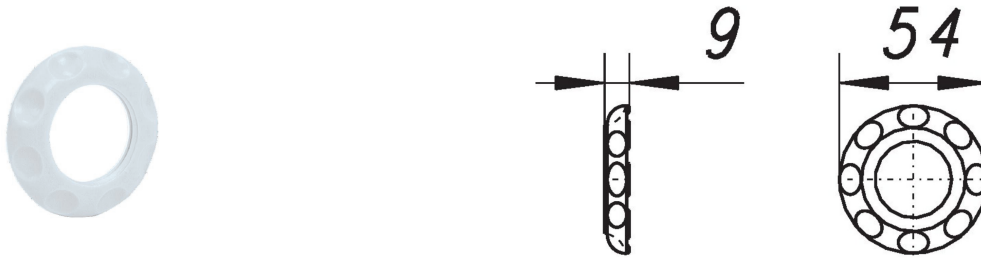

04. Januari 2023

DALLMER**conramoer voor HL 400/405/406, grijs, 1**

Artikelnummer **140142**
 GTIN/EAN: 4001636140142
 Kortingsgroep: 1

conramoer voor HL 400, 405, 406 in de kleuren grijs, wit of chroom

kleur:
grijs

Artikelnummer	Omschrijving	Afmetingen
130730	wandinbouwsifon 406 voor (af)wasmachines, vert., lang, DN 40/DN 50	DN 40/DN 50

Artikelnummer	Omschrijving	Afmetingen
130518	wandinbouwsifon 405 E voor (af)wasmachines, DN 40/DN 50	DN 40/DN 50
130501	wandinbouwsifon 405 voor (af)wasmachines, DN 40/DN 50	DN 40/DN 50
130617	wandinbouwsifon 406 E voor (af)wasmachines, DN 40/DN 50	DN 40/DN 50
130600	wandinbouwsifon 406 voor (af)wasmachines, DN 40/DN 50	DN 40/DN 50
130648	wandinbouwsifon 406 voor (af)wasmachines, verticaal, DN 40/DN 50	DN 40/DN 50
130709	wandinbouwsifon 406.2 voor (af)wasmachines, DN 40/DN 50	DN 40/DN 50
130402	wandinbouwsifon HL 400 voor (af)wasmachines, DN 40/DN 50	DN 40/DN 50
130419	wandinsifon HL 400 E, voor (af)wasmachines, DN 40/DN 50	DN 40/DN 50