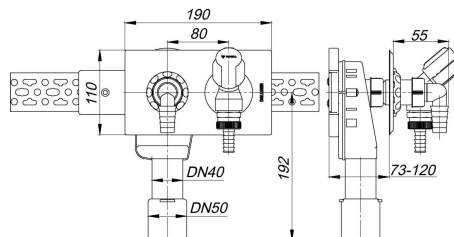

04. Januari 2023

DALLMER**wandinbouwsifon 406 voor (af)wasmachines, DN 40/DN 50**

Artikelnummer **130600**
 GTIN/EAN: 4001636130600
 Kortingsgroep: 1

met:

- kleine gestroomlijnde behuizing
- montageplaat
- originele Leifeld-montagerail
- muurplaat rood messing
- kraancombinatie met terugslagklep en buisbeluchter
- haakse slangaansluiting, verchroomd
- inbouwdiepte 73-120 mm
- op maat te maken beschermkast/bekistingsbehuizing
- afsluitdop

materiaal:

sifonbehuizing polyethyleen, lasbaar

keurmerk:

DVGW (kraan)

voor horizontale inbouw, afdekplaat van roestvrij staal, 190 x 110 mm

Artikelnummer	Omschrijving	Afmetingen
140104	verlengstuk met schroefdraad 1	1"

Artikelnummer	Omschrijving	Afmetingen
---------------	--------------	------------

04. Januari 2023

147011	afdekplaat voor verticale inbouw	
141514	afdekplaat voor wandinbouwsifon 405, 406, roestvrij staal	
140142	contramoer voor HL 400/405/406, grijs, 1	1"
140166	contramoer voor HL 400/405/406, verchroomd, 1	1"
140159	contramoer voor HL 400/405/406, wit, 1	1"
090324	haakse slangaansluiting voor HL 400/405/406, grijs, 1	1"
140173	haakse slangaansluiting voor HL 400/405/406, verchroomd, 1	1"
090348	haakse slangaansluiting voor HL 400/405/406, wit, 1	1"
140326	montageplaat voor 405/406	
140203	muurplaat, verchroomd, 1/2	1/2"
140098	rozet voor 406, roestvrij staal	
140067	stopkraan voor 406, verchroomd	